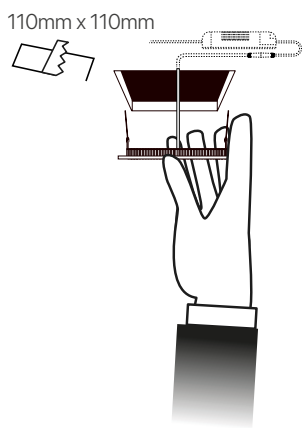

slim

ficha técnica

datasheet

ref. 5550242

| | |
|---|--|
| Nombre / Name | Slim • downlight led empotrable cuadrado |
| Referencia / Reference | 5550242 |
| Materiales / Materials | Aluminio + PMMA / Aluminum + PMMA |
| Difusor / Diffuser | PMMA |
| Potencia / Power | 6W |
| Temperatura de color / Color temperature | 3200K |
| Flujo luminoso / Luminous flux | 600lm |
| Dimable / Dimmable | No |
| Ángulo de apertura / Beam angle | 110° |
| Ángulo de detección / Detection angle | - |
| IP | 44 |
| IK | 08 |
| F.P | >0.9 |
| UGR | 20 |
| IRC | >80 |
| Chip | EPISTAR 2835 |
| Driver | i-TEC series |
| Vida media (duración) / Average life | ± 50.000h |
| Clase energética / Energy class | A++ |
| Aislamiento eléctrico / Electrical isolation | Clase I / Clase I |
| Colores / Colors | Gris / Grey |
| Medida exterior / Product size | 120mm x 120mm x 25mm |
| Medidas de corte / Cutting measurements | 110mm x 110mm |
| Tª (ambiente/trabajo) / Tª (environment/work) | -20°C ~ 50°C |
| Input | AC85 ~ 265V |
| Output | DC12 ~ 28V |
| Frecuencia / Frequency | 50 / 60Hz |
| Peso / Weight | 206g |
| Certificados / Certificates | CE RoHS |
| Garantía / Warranty | 2 años / 2 years |