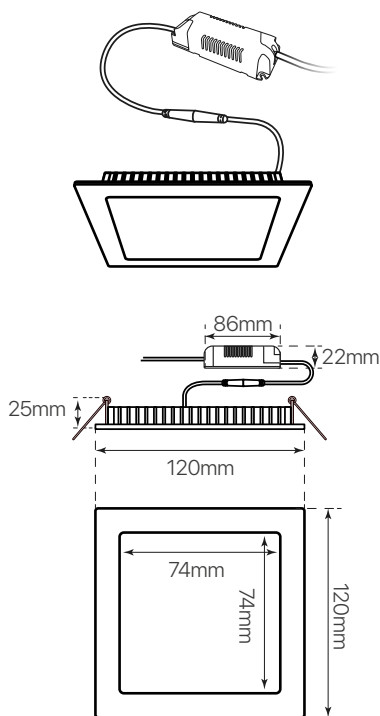

slim

ficha técnica

datasheet

ref. 5550242

| | |
|---|--|
| Nombre / Name | Slim • downlight led empotrable cuadrado |
| Referencia / Reference | 5550242 |
| Materiales / Materials | Aluminio + PMMA / Aluminum + PMMA |
| Difusor / Diffuser | PMMA |
| Potencia / Power | 6W |
| Temperatura de color / Color temperature | 3200K |
| Flujo luminoso / Luminous flux | 600lm |
| Dimable / Dimmable | No |
| Ángulo de apertura / Beam angle | 110° |
| Ángulo de detección / Detection angle | - |
| IP | 44 |
| IK | 08 |
| F.P | >0.9 |
| UGR | 20 |
| IRC | >80 |
| Chip | EPISTAR 2835 |
| Driver | i-TEC series |
| Vida media (duración) / Average life | ± 50.000h |
| Clase energética / Energy class | A++ |
| Aislamiento eléctrico / Electrical isolation | Clase I / Clase I |
| Colores / Colors | Gris / Grey |
| Medida exterior / Product size | 120mm x 120mm x 25mm |
| Medidas de corte / Cutting measurements | 110mm x 110mm |
| Tª (ambiente/trabajo) / Tª (environment/work) | -20°C ~ 50°C |
| Input | AC85 ~ 265V |
| Output | DC12 ~ 28V |
| Frecuencia / Frequency | 50 / 60Hz |
| Peso / Weight | 206g |
| Certificados / Certificates | CE RoHS |
| Garantía / Warranty | 2 años / 2 years |